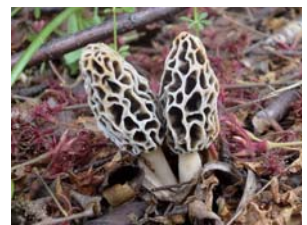

### 5/3 (祝) わくわくホリデー

野外活動や自然の中での活動を体験しましょう!

野草の観察  
野草の天ぷら  
クラフト活動 など

所: 葛川少年自然の家  
時: 未定  
費: 無料  
対: 大津市内在住  
募  
問: 葛川少年自然の家 077-599-2102

### 5/7 (土) 朽木で春を見つけよう

この時期朽木の森は春の訪れでにぎやかになり、アミガサタケも顔を出します。この変わった風貌(姿)のキノコを観察・楽しむとともに、春の花をつけた木々や草花の変化も観察します。

所: 高島市森林公園「くつきの森」  
時: 9時30分～15時30分  
費: 300円  
対: 特になし  
募: 4月27日まで  
問: 県立琵琶湖博物館 077-568-4811